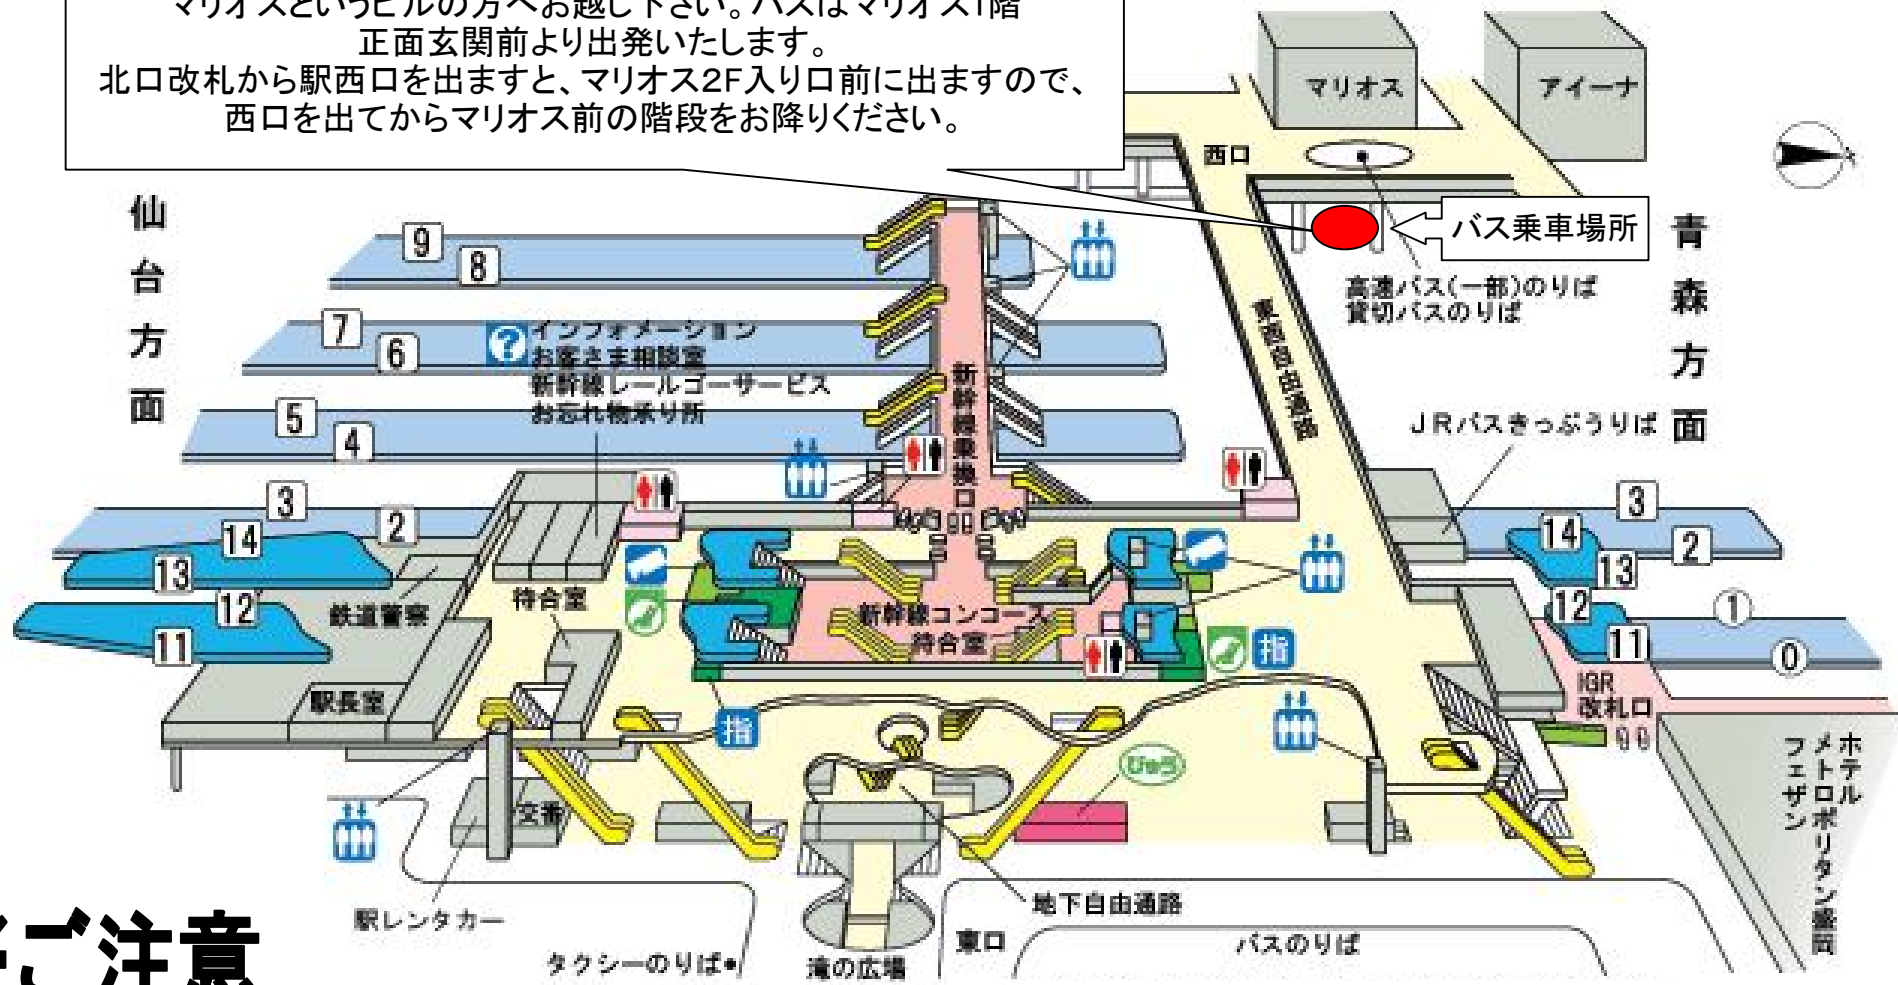

八幡平リゾートホテル送迎バス 乗車場所のご案内

新幹線を降り、北口改札を出て駅西口出口から連絡通路を渡ります。
 マリオスというビルの方へお越し下さい。バスはマリオス1階
 正面玄関前より出発いたします。
 北口改札から駅西口を出ますと、マリオス2F入り口前に出ますので、
 西口を出てからマリオス前の階段をお降りください。

※ご注意

完全予約制です。ご利用の際には前もってホテルへご連絡下さい。 0195-78-4111